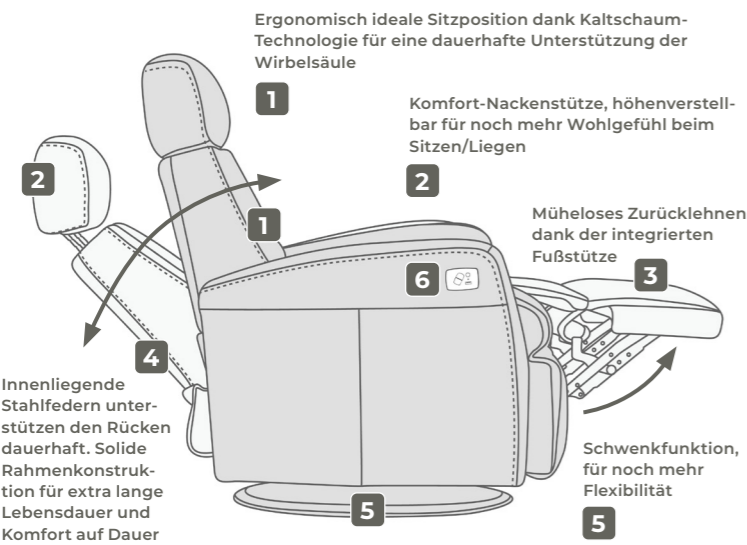

MODELL:

DA VINCI

Der praktische Komfort-Sessel mit dem einzigartigen Schaukelstuhl-Effekt.

1 mit Kopf-Nacken-Stütze, schwarz

OPTIONEN

Versandart

Vormontiert per Spedition

Aufpreise

+ 70,-

Komplett montiert per Außendienst

+ 0,50 €/km

(Aufpreise Versandart nicht rabattfähig)

Bedienkonsole:

1. Ausfahren der Fußstütze und Neigen
2. Anheben der Rückenlehne und Einfahren der Fußstütze
3. USB-Schalter ein/aus
4. USB-Beleuchtung

HINWEIS

Dieser Sessel ist für die Ewigkeit konstruiert: maximaler Komfort bei maximaler Nutzung. Die All-in-One-Lösung für Ihr gemütliches Zuhause.

1 Da Vinci elektrisch verstellbar, mit Komfort-Nackenkstütze

Maße in der Standardausführung

Sitzhöhe: 48 cm
 Sitzbreite: 50 cm
 Sitztiefe: 55 cm
 Gesamthöhe: bis 112 cm
 Gesamttiefe: 93 - 97 cm
 Gesamtbreite: 76 cm
 Gewicht: 52,5 kg
 Belastbarkeit: bis 110 kg
 Lieferzustand: Wahlweise komplett o. vormontiert