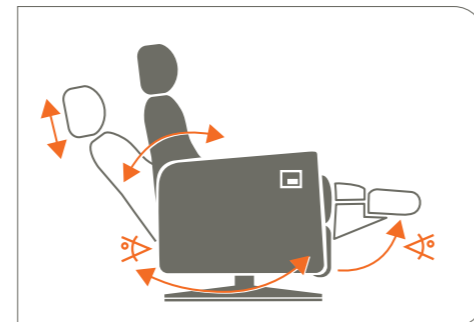

MODELL:

DA VINCI

Der praktische Komfort-Sessel mit dem einzigartigen Schaukelstuhl-Effekt.

1 mit Kopf-Nacken-Stütze, schwarz

OPTIONEN

Versandart

Vormontiert per Spedition

Aufpreise

+ 70,-

Komplett montiert per Außendienst

+ 0,50 €/km

(Aufpreise Versandart nicht rabattfähig)

Bedienkonsole:

1. Ausfahren der Fußstütze und Neigen
2. Anheben der Rückenlehne und Einfahren der Fußstütze
3. USB-Schalter ein/aus
4. USB-Beleuchtung

HINWEIS

Dieser Sessel ist für die Ewigkeit konstruiert: maximaler Komfort bei maximaler Nutzung. Die All-in-One-Lösung für Ihr gemütliches Zuhause.

1 Da Vinci elektrisch verstellbar, mit Komfort-Nackenkstütze

Art.-Nr. **77.130-S** € **2.500,-**

Farbe: schwarz

Art.-Nr. **77.130-N** € **2.500,-**

Farbe: natur

Art.-Nr. **77.130-B** € **2.500,-**

Farbe: beige

Bestellen Sie dazu das geeignete Lederpflege-Set für pigmentiertes Glattleder, Art.-Nr. 3000, € 27,-

Maße in der Standardausführung

Sitzhöhe: 48 cm
Sitzbreite: 50 cm
Sitztiefe: 55 cm
Gesamthöhe: bis 112 cm
Gesamttiefe: 93 - 97 cm
Gesamtbreite: 76 cm
Gewicht: 52,5 kg
Belastbarkeit: bis 110 kg
Lieferzustand: Wahlweise komplett o. vormontiert

VE: 1 Stück
Lieferzeit: 4-6 Wochen
Hinweis: Auslauf ca. 31.12.2025

Sitzposition elektrisch einstellbar.
Komfort-Kopfstütze höhenverstellbar.
Rücken- und Lendenwirbelstütze anschmiegsam dank formgerechter Kaltschaumpolster.

1 mit Kopfstütze, schwarz

1 mit Kopfstütze, natur

Ihr Vorteil: Der Schaukelstuhl-Effekt ist abstellbar.

1 mit Kopfstütze, beige

ERGO

3 JAHRE GARANTIE

GEPRÜFTE QUALITÄT