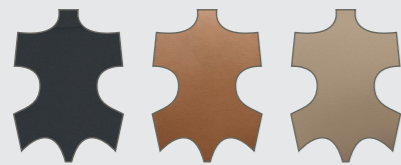

MODELL:

DA VINCI

Der praktische Komfort-Sessel mit dem einzigartigen Schaukelstuhl-Effekt.

1 mit Kopf-Nacken-Stütze, schwarz

OPTIONEN

Versandart

Vormontiert per Spedition

Aufpreise

Art.-Nr. **77.130-S** € **2.500,-**

Farbe: schwarz

Art.-Nr. **77.130-N** € **2.500,-**

Farbe: natur

Art.-Nr. **77.130-B** € **2.500,-**

Farbe: beige

Bestellen Sie dazu das geeignete Lederpflege-Set für pigmentiertes Glattleder, Art.-Nr. 3000, € 27,-